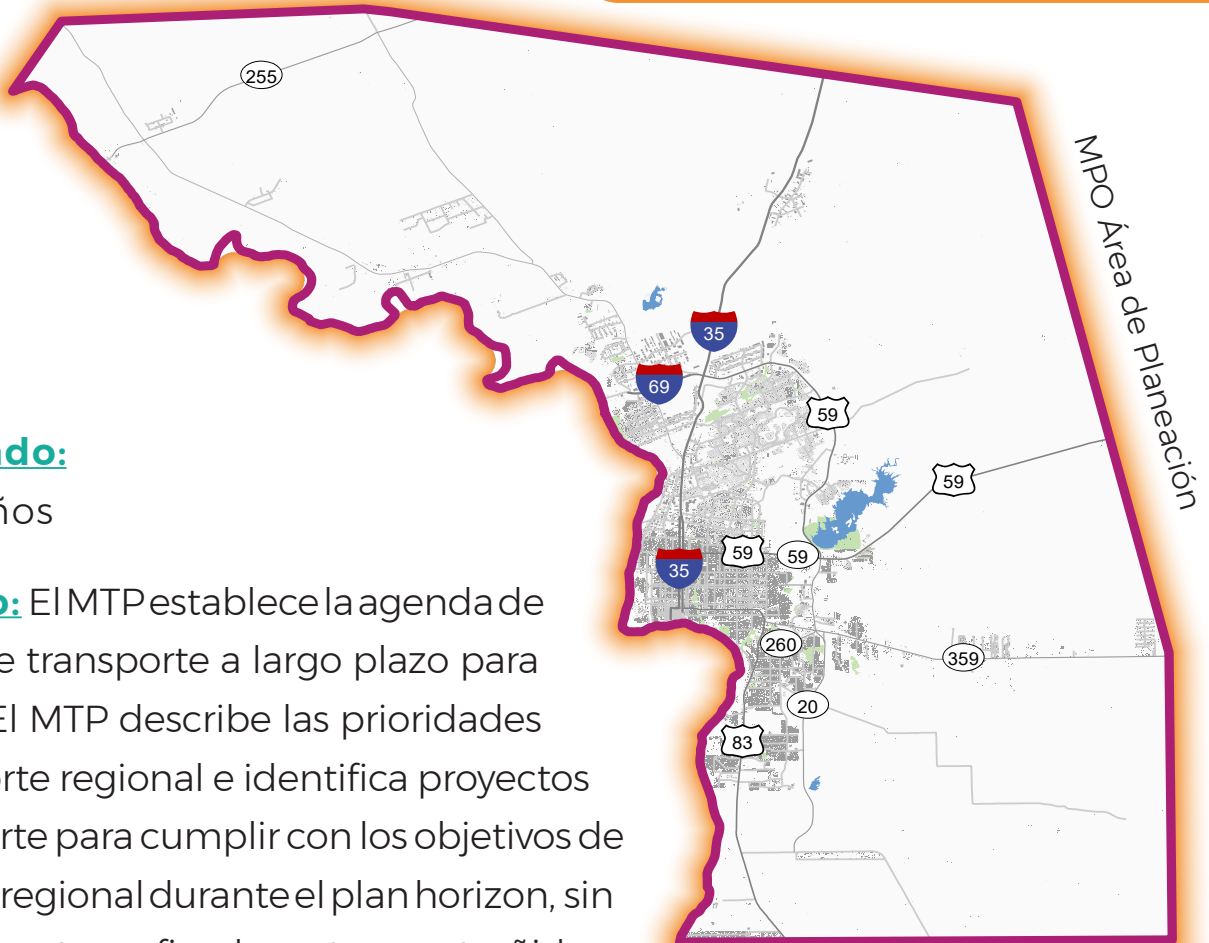

Metropolitan Transportation Plan 2025-2050

Laredo & Webb Co.

LAREDO & WEBB COUNTY
AREA METROPOLITAN PLANNING ORGANIZATION

Visite laredompo.org para
más información sobre nuestra
primera **Reunión Pública**

→ Plan

Horizon:

25 años

→ Actualizado:

Cada 5 años

- ## → Propósito:
- El MTP establece la agenda de políticas de transporte a largo plazo para la región. El MTP describe las prioridades de transporte regional e identifica proyectos de transporte para cumplir con los objetivos de transporte regional durante el plan horizon, sin dejar de mantenerse fiscalmente constreñido.

Detalles de la Reunión Pública

- Acompáñenos el 23 de mayo de **6 PM a 8 PM** en la **Biblioteca Pública de Laredo, Joe A. Guerra** (1120 E. Calton Road, Multipurpose Room)
- Ayude a impulsar la opinión de la comunidad sobre el futuro del transporte regional
- Evento para niños con una actividad para todos